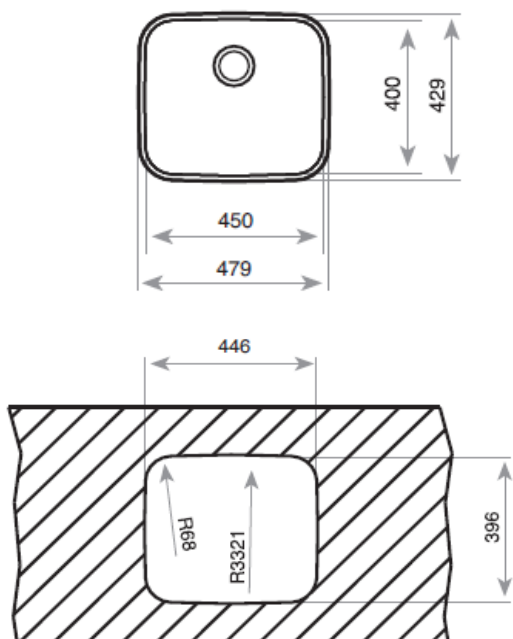

### Lava-louças para instalação sob tampo

- Lava-louças de uma bacia
- Aço inoxidável 18/10
- Válvula de 3 ½"
- Embelezador do sistema anti inundação
- Acessórios de fixação
- Profundidade da bacia: 200 mm
- Móveis de 60 cm

## Desenho Técnico